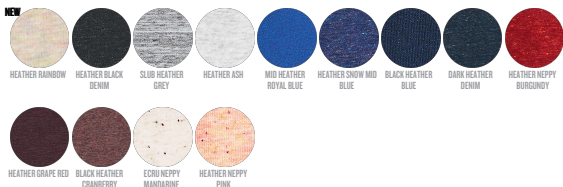

Combo options

WHITES

COLORS

ESSENTIAL HEATHERS

SPECIAL HEATHERS

Shell : Singlejersey , 100% gekämmte ringgesponnene Bio-Baumwolle , Vorgewaschen , 180 GSM

Printing Specifications

Eignet sich für alle Drucktechniken. Mehr Informationen finden Sie auf unserer Website.